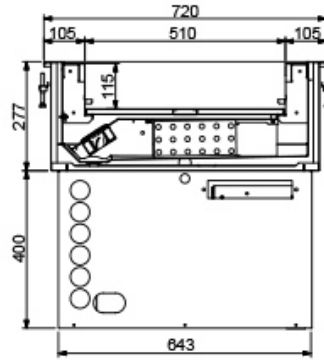

04/2019

Mod: IN/RCX18-PVV

Production code: 19058510

H  : - 662 mm

H  : - 338 mm

W = 720 mm

LE : 253 mm

LD : 130 mm

AE : 428 mm

AD : 127 mm

	X	Y	Z
2GN	790	698	304
3GN	1115	1023	629
4GN	1440	1348	954
5GN	1765	1673	1279