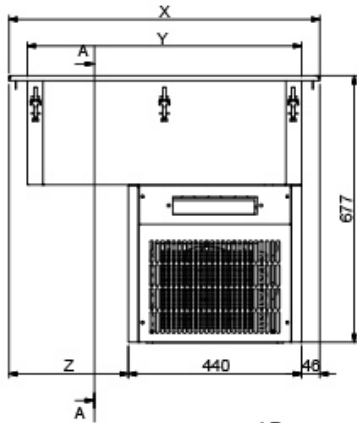

04/2019

Mod: IN/RCX18-PVV

Production code: 19058510

H  : - 662 mm

H  : - 338 mm

W = 720 mm

LE : 253 mm

LD : 130 mm

AE : 428 mm

AD : 127 mm

	X	Y	Z
2GN	790	698	304
3GN	1115	1023	629
4GN	1440	1348	954
5GN	1765	1673	1279