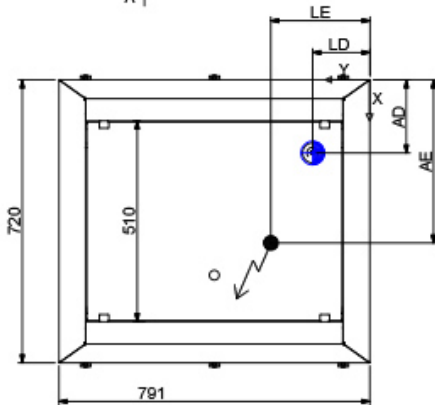

04/2019

Mod: IN/RCX18-PVV

Production code: 19058510

H  : - 662 mm

H  : - 338 mm

W = 720 mm

LE : 253 mm

LD : 130 mm

AE : 428 mm

AD : 127 mm

	X	Y	Z
2GN	790	698	304
3GN	1115	1023	629
4GN	1440	1348	954
5GN	1765	1673	1279