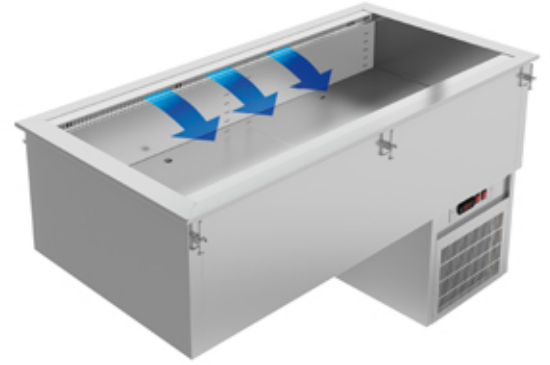

04/2019

Mod: IN/RCX18-PVV

Production code: 19058510

H  : - 662 mm

H  : - 338 mm

W = 720 mm

LE : 253 mm

LD : 130 mm