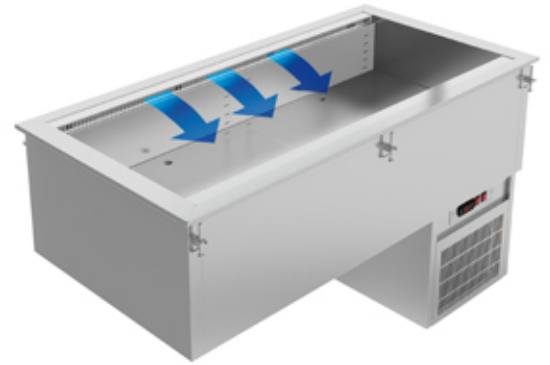

04/2019

Mod: IN/RCX15-PVV

Production code: 19058509

H  : - 662 mm

H  : - 338 mm

W = 720 mm

LE : 253 mm

LD : 130 mm