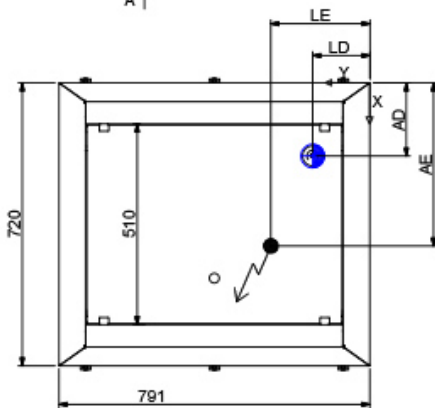

04/2019

Mod: IN/RCX15-PVV

Production code: 19058509

H  : - 662 mm

H  : - 338 mm

W = 720 mm

LE : 253 mm

LD : 130 mm

AE : 428 mm

AD : 127 mm

	X	Y	Z
2GN	790	698	304
3GN	1115	1023	629
4GN	1440	1348	954
5GN	1765	1673	1279