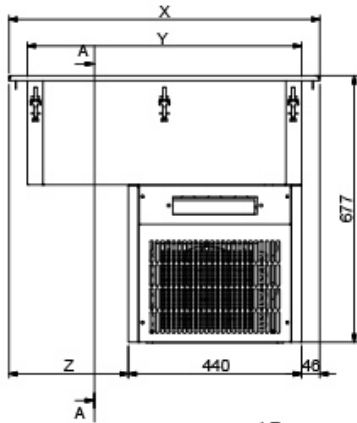

04/2019

Mod: IN/RCX15-PVV

Production code: 19058509

H  : - 662 mm

H  : - 338 mm

W = 720 mm

LE : 253 mm

LD : 130 mm

AE : 428 mm

AD : 127 mm

	X	Y	Z
2GN	790	698	304
3GN	1115	1023	629
4GN	1440	1348	954
5GN	1765	1673	1279