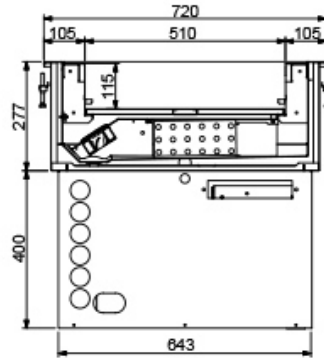

04/2019

Mod: IN/RCX15-PVV

Production code: 19058509

H  : - 662 mm

H  : - 338 mm

W = 720 mm

LE : 253 mm

LD : 130 mm

AE : 428 mm

AD : 127 mm

	X	Y	Z
2GN	790	698	304
3GN	1115	1023	629
4GN	1440	1348	954
5GN	1765	1673	1279