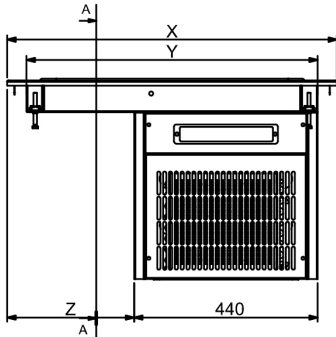

04/2019

Mod: IN/RPX12-P

Production code: 19043172

W = 610 mm
LE : 241 mm
LD : 143 mm
AE : 335 mm
AD : 114 mm

H ⊕ : - 228,6 mm

H ● : - 288 mm

W = 610 mm				
X	Y	Z	V	
2GN	790	698	304	573
3GN	1115	1023	629	573
4GN	1440	1348	954	573
5GN	1765	1673	1279	573

Packaging dimensions:
Height: 715,000 MM
Depth: 700,000 MM
Width: 880,000 MM
Gross weight: 55,000 KG