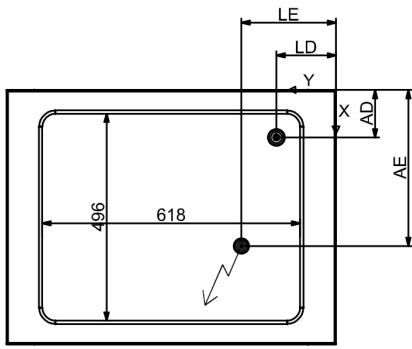

04/2019

Mod: IN/RPX12-P

Production code: 19043172

W = 610 mm
LE : 241 mm
LD : 143 mm
AE : 335 mm
AD : 114 mm

H ⊕ : - 228,6 mm

H ● : - 288 mm

W = 610 mm				
X	Y	Z	V	
2GN	790	698	304	573
3GN	1115	1023	629	573
4GN	1440	1348	954	573
5GN	1765	1673	1279	573

Packaging dimensions:
Height: 715,000 MM
Depth: 700,000 MM
Width: 880,000 MM
Gross weight: 55,000 KG