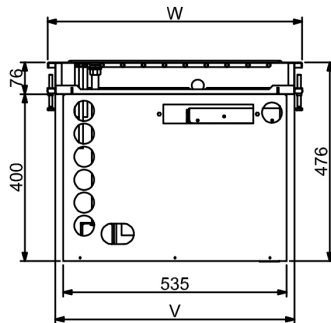

04/2019

Mod: IN/RPX12-P

Production code: 19043172

W = 610 mm
LE : 241 mm
LD : 143 mm
AE : 335 mm
AD : 114 mm

H ⊕ : - 228,6 mm

H ● : - 288 mm

W = 610 mm				
X	Y	Z	V	
2GN	790	698	304	573
3GN	1115	1023	629	573
4GN	1440	1348	954	573
5GN	1765	1673	1279	573

Packaging dimensions:
Height: 715,000 MM
Depth: 700,000 MM
Width: 880,000 MM
Gross weight: 55,000 KG