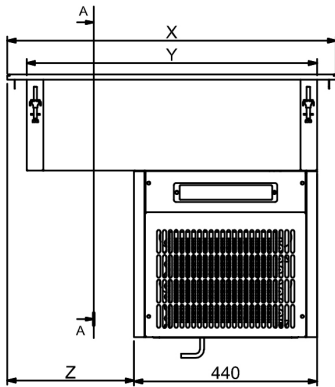

04/2019

Mod: IN/RCX15-P

Production code: 19043186

H ⊕ : - 538 mm

H ● : - 288 mm

W = 610 mm

LE : 241 mm

LD : 143 mm

AE : 335 mm

AD : 114 mm

W = 610 mm

	X	Y	Z	V
2GN	790	698	304	573
3GN	1115	1023	629	573
4GN	1440	1348	954	573
5GN	1765	1673	1279	573
6GN	2090	1998	1604	573

Packaging dimensions:
 Height: 715,000 MM
 Depth: 810,000 MM
 Width: 1.205,000 MM
 Gross weight: 64,000 KG