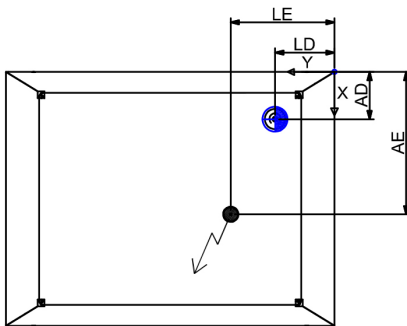

04/2019

Mod: IN/RCX15-P

Production code: 19043186

H ⊕ : - 538 mm

H ● : - 288 mm

W = 610 mm

LE : 241 mm

LD : 143 mm

AE : 335 mm

AD : 114 mm

W = 610 mm

	X	Y	Z	V
2GN	790	698	304	573
3GN	1115	1023	629	573
4GN	1440	1348	954	573
5GN	1765	1673	1279	573
6GN	2090	1998	1604	573

Packaging dimensions:
 Height: 715,000 MM
 Depth: 810,000 MM
 Width: 1.205,000 MM
 Gross weight: 64,000 KG