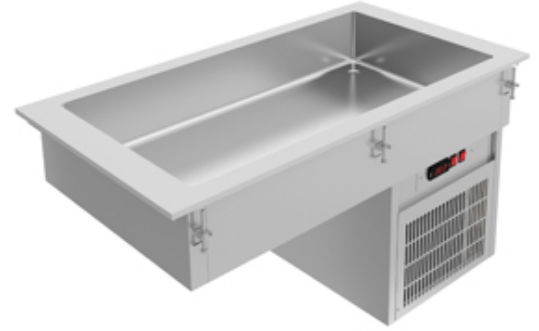

04/2019

Mod: IN/RCX15-P

Production code: 19043186

H ⊕ : - 538 mm

H ● : - 288 mm

W = 610 mm

LE : 241 mm

LD : 143 mm

AE : 335 mm

AD : 114 mm

W = 610 mm

	X	Y	Z	V
2GN	790	698	304	573
3GN	1115	1023	629	573
4GN	1440	1348	954	573
5GN	1765	1673	1279	573
6GN	2090	1998	1604	573

Packaging dimensions:
 Height: 715,000 MM
 Depth: 810,000 MM
 Width: 1.205,000 MM
 Gross weight: 64,000 KG