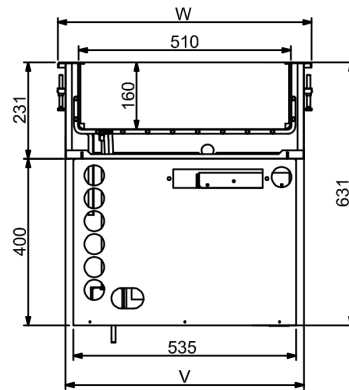

04/2019

Mod: IN/RCX15-P

Production code: 19043186

H ⊕ : - 538 mm

H ● : - 288 mm

W = 610 mm

LE : 241 mm

LD : 143 mm

AE : 335 mm

AD : 114 mm

W = 610 mm

	X	Y	Z	V
2GN	790	698	304	573
3GN	1115	1023	629	573
4GN	1440	1348	954	573
5GN	1765	1673	1279	573
6GN	2090	1998	1604	573

Packaging dimensions:
 Height: 715,000 MM
 Depth: 810,000 MM
 Width: 1.205,000 MM
 Gross weight: 64,000 KG