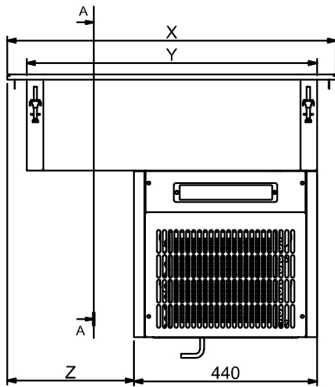

04/2019

Mod: IN/RCX12-P

Production code: 19043184

H ⊕ : - 538 mm

H ● : - 288 mm

W = 610 mm

LE : 241 mm

LD : 143 mm

AE : 335 mm

AD : 114 mm

W = 610 mm

	X	Y	Z	V
2GN	790	698	304	573
3GN	1115	1023	629	573
4GN	1440	1348	954	573
5GN	1765	1673	1279	573
6GN	2090	1998	1604	573

Packaging dimensions:
 Height: 715,000 MM
 Depth: 810,000 MM
 Width: 1.205,000 MM
 Gross weight: 64,000 KG