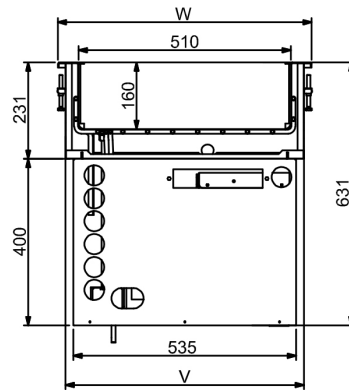

04/2019

Mod: IN/RCX12-P

Production code: 19043184

H ⊕ : - 538 mm

H ● : - 288 mm

W = 610 mm

LE : 241 mm

LD : 143 mm

AE : 335 mm

AD : 114 mm

W = 610 mm

	X	Y	Z	V
2GN	790	698	304	573
3GN	1115	1023	629	573
4GN	1440	1348	954	573
5GN	1765	1673	1279	573
6GN	2090	1998	1604	573

Packaging dimensions:
 Height: 715,000 MM
 Depth: 810,000 MM
 Width: 1.205,000 MM
 Gross weight: 64,000 KG