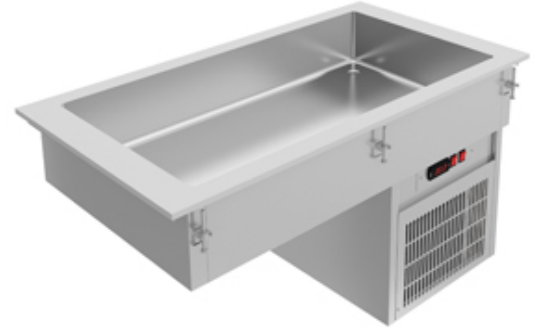

04/2019

Mod: IN/RCX12-P

Production code: 19043184

H ⊕ : - 538 mm

H ● : - 288 mm

W = 610 mm

LE : 241 mm

LD : 143 mm

AE : 335 mm

AD : 114 mm

W = 610 mm

	X	Y	Z	V
2GN	790	698	304	573
3GN	1115	1023	629	573
4GN	1440	1348	954	573
5GN	1765	1673	1279	573
6GN	2090	1998	1604	573

Packaging dimensions:
 Height: 715,000 MM
 Depth: 810,000 MM
 Width: 1.205,000 MM
 Gross weight: 64,000 KG