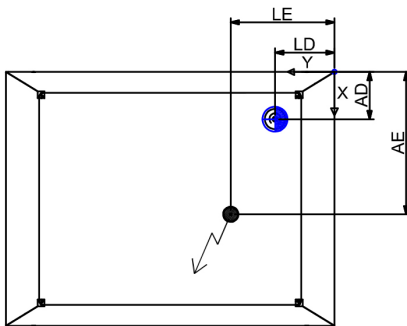

04/2019

Mod: IN/RCX12-P

Production code: 19043184

H ⊕ : - 538 mm

H ● : - 288 mm

W = 610 mm

LE : 241 mm

LD : 143 mm

AE : 335 mm

AD : 114 mm

W = 610 mm

	X	Y	Z	V
2GN	790	698	304	573
3GN	1115	1023	629	573
4GN	1440	1348	954	573
5GN	1765	1673	1279	573
6GN	2090	1998	1604	573

Packaging dimensions:
 Height: 715,000 MM
 Depth: 810,000 MM
 Width: 1.205,000 MM
 Gross weight: 64,000 KG